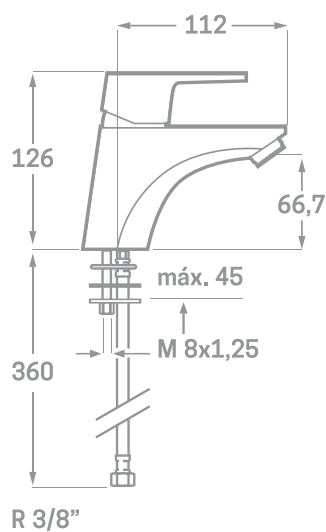

SERIE BALANS / CARTUCHO CERÁMICO 40MM.

MONOMANDO DE LAVABO

Ref. **757851**

EAN 8435136001539

12 uds.

EMPAQUETADO EN CAJA INDIVIDUAL
A TODO COLOR.

INFORMACIÓN TÉCNICA

- Acabado cromado.
- Cartucho cerámico 40 mm.
- Conexiones Flexitub con certificado AENOR M10x1-H3/8" x 350 mm.
- Atomizador de latón M24/100.
- Tornillos de fijación de acero inoxidable AISI 301.